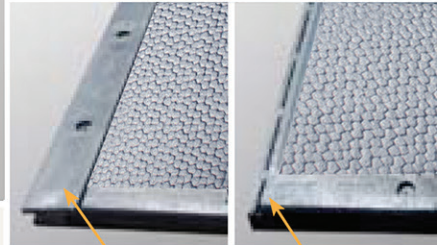

KRAIBURG WINGFLEX

Zachtheid: ★★★★★

Uw KRAIBURG dealer:

Een profiel-element (Vleugel): vormvast en flexibel tegelijk

Het T-profiel ligt even hoog als de mat en valt in de rand van de mat

Hamerslagprofiel aan de bovenzijde

De vuilkeringen rondom de onderzijde van de mat gaan binnendingen van vuil tegen

- het innovatieve vleugelprofiel leidt tot een zeer zachte mat past zich aan de lichaamsvorm aan
- vormvast en duurzaam zacht
- de mat blijft schoner doordat het achterste gedeelte iets afloopt
- aangenaam hamerslagprofiel: Vergroot het ligoppervlak en verkleint de druk
- de bijbehorende profielstrip maakt professionele montage mogelijk
- eenvoudig te reinigen en te desinfecteren
- met de afgeschuinde achterrand wordt struikelen voorkomen en worden de gewrichten ontzien

Afmetingen:

dikte: ca. 60 mm
breedte: regelbaar door profielbreedte

profielmaten	8 cm	13 cm	8 cm	13 cm	18 cm	lengte:
↓						183 cm
breedte van de ligplaats:	110 cm	115 cm	120 cm	125 cm	130 cm	

Montage: Volgens montagehandleiding van KRAIBURG