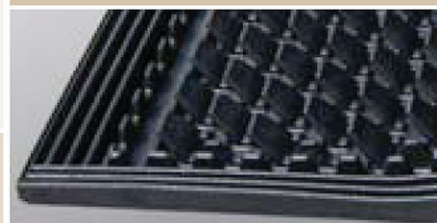

KRAIBURG WINGFLEX

Zachtheid: ★★★★★

Uw KRAIBURG dealer:

Een profiel-element (Vleugel): vormvast en flexibel tegelijk

Het T-profiel ligt even hoog als de mat en valt in de rand van de mat

Hamerslagprofiel aan de bovenzijde

De vuilkeringen rondom de onderzijde van de mat gaan binnendingen van vuil tegen

- het innovatieve vleugelprofiel leidt tot een zeer zachte mat past zich aan de lichaamsvorm aan
- vormvast en duurzaam zacht
- de mat blijft schoner doordat het achterste gedeelte iets afloopt
- aangenaam hamerslagprofiel: Vergroot het ligoppervlak en verkleint de druk
- de bijbehorende profielstrip maakt professionele montage mogelijk
- eenvoudig te reinigen en te desinfecteren
- met de afgeschuinde achterrand wordt struikelen voorkomen en worden de gewrichten ontzien

Afmetingen:

dikte: ca. 60 mm
breedte: regelbaar door profielbreedte

profielmaten	8 cm	13 cm	8 cm	13 cm	18 cm	lengte:
↓						183 cm
breedte van de ligplaats:	110 cm	115 cm	120 cm	125 cm	130 cm	

Montage: Volgens montagehandleiding van KRAIBURG